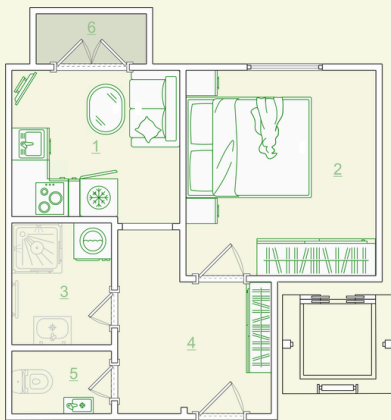

Zelené
Ralsko

Jednotka 4. NP
1+1 (28 m²): sklepní kóje: ANO

Označení místnosti	Účel místnosti	Plocha (m²)
1	Kuchyně	6,35 m²
2	Pokoj	9,91 m²
3	Koupelna	3,08 m²
4	Záďveří	5,94 m²
5	WC	1,59 m²
6	Balkon	1,41 m²
Celkem		28,28 m²

PRACIG
Development a.s.

KONTAKT:

+420 776 700 604
prodej@zeleneralsko.cz
www.zeleneralsko.cz

ID: 37942