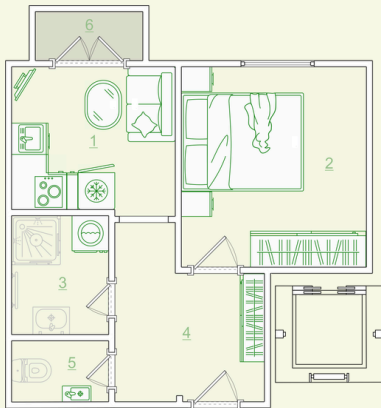

Zelené
Ralsko

Jednotka 2. NP
1+1 (28 m²): sklepní kóje: ANO

Označení místnosti	Účel místnosti	Plocha (m²)
1	Kuchyně	6,35 m²
2	Pokoj	9,91 m²
3	Koupelna	3,08 m²
4	Záďveří	5,94 m²
5	WC	1,59 m²
6	Balkon	1,41 m²
Celkem		28,28 m²

PRACIG
Development a.s.

KONTAKT:
+420 776 700 604
prodej@zeleneralsko.cz
www.zeleneralsko.cz

ID: 37922