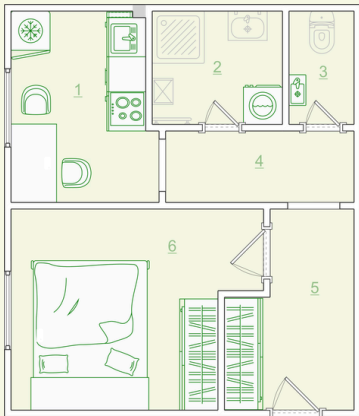

Zelené
Ralsko

Jednotka 1. NP
1+1 (30 m²): sklepní kóje: ANO

Označení místnosti	Účel místnosti	Plocha (m²)
1	Kuchyně	6,27 m²
2	Koupelna	3,47 m²
3	WC	1,73 m²
4	Chodba	3,17 m²
5	Zádvěří	5,18 m²
6	Pokoj	10,67 m²
Celkem		30,49 m²

PRACIG
Development a.s.

KONTAKT:
+420 776 700 604
prodej@zeleneralsko.cz
www.zeleneralsko.cz

ID: 37913