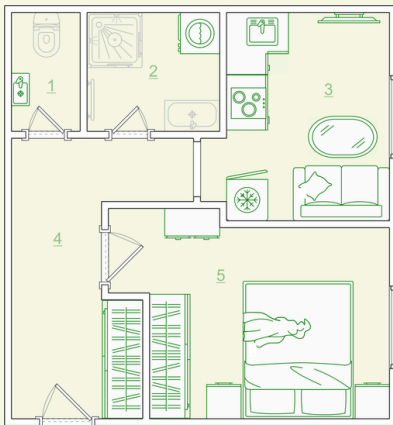

Zelené
Ralsko

Jednotka

1. NP

1+1 (31 m²):

sklepní kóje: ANO

Označení místnosti	Účel místnosti	Plocha (m²)
1	WC	1,73 m²
2	Koupelna	3,34 m²
3	Kuchyně	7,53 m²
4	Zádveří	7,62 m²
5	Pokoje	10,73 m²
Celkem		30,95 m²

PRACIG
Development a.s.

KONTAKT:

+420 776 700 604

prodej@zeleneralsko.cz

www.zeleneralsko.cz

ID: 37912