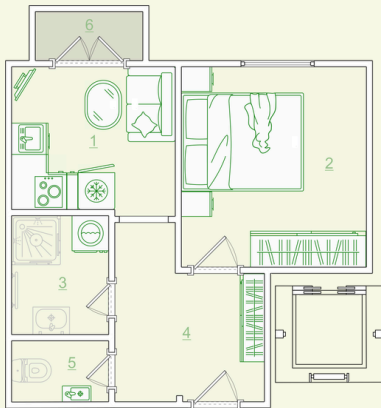

Zelené
Ralsko

Jednotka 2. NP
1+1 (28 m²): sklepní kóje: ANO

Označení místnosti	Účel místnosti	Plocha (m²)
1	Kuchyně	6,35 m²
2	Pokoj	9,91 m²
3	Koupelna	3,08 m²
4	Zádvěří	5,94 m²
5	WC	1,59 m²
6	Balkon	1,41 m²
Celkem		28,28 m²

PRACIG
Development a.s.

KONTAKT:
+420 776 700 604
prodej@zeleneralsko.cz
www.zeleneralsko.cz

ID: 37822