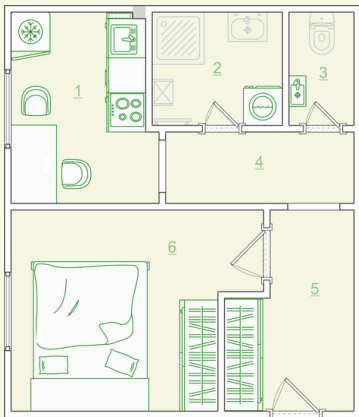

Zelené
Ralsko

Jednotka 1. NP
1+1 (30 m²): sklepní kóje: ANO

Označení místnosti	Účel místnosti	Plocha (m²)
1	Kuchyně	6,27 m²
2	Koupelna	3,47 m²
3	WC	1,73 m²
4	Chodba	3,17 m²
5	Zádvěří	5,18 m²
6	Pokoj	10,67 m²
Celkem		30,49 m²

PRACIG
Development a.s.

KONTAKT:
+420 776 700 604
prodej@zeleneralsko.cz
www.zeleneralsko.cz

ID: 37813