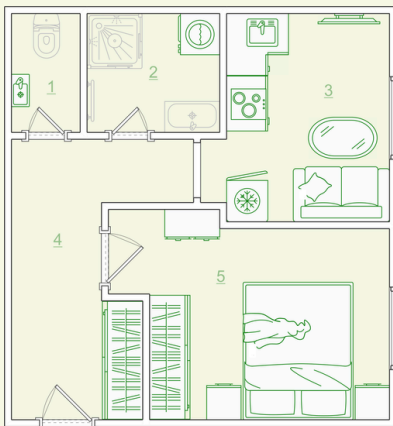

Zelené
Ralsko

Jednotka
1+1 (31 m²):

1. NP
sklepní kóje: ANO

Označení místnosti	Účel místnosti	Plocha (m²)
1	WC	1,73 m²
2	Koupelna	3,34 m²
3	Kuchyně	7,53 m²
4	Zádveří	7,62 m²
5	Pokoje	10,73 m²
Celkem		30,95 m²

PRACIG
Development a.s.

KONTAKT:

+420 776 700 604
prodej@zeleneralsko.cz
www.zeleneralsko.cz

ID: 37812