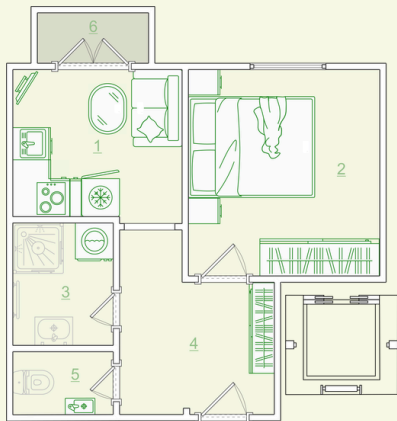

Zelené
Ralsko

Jednotka 5. NP
1+1 (28 m²): sklepní kóje: ANO

Označení místnosti	Účel místnosti	Plocha (m²)
1	Kuchyně	6,35 m²
2	Pokoj	9,91 m²
3	Koupelna	3,08 m²
4	Zádvěří	5,94 m²
5	WC	1,59 m²
6	Balkon	1,41 m²
Celkem		28,28 m²

PRACIG
Development a.s.

KONTAKT:

+420 776 700 604
prodej@zeleneralsko.cz
www.zeleneralsko.cz

ID: 37752