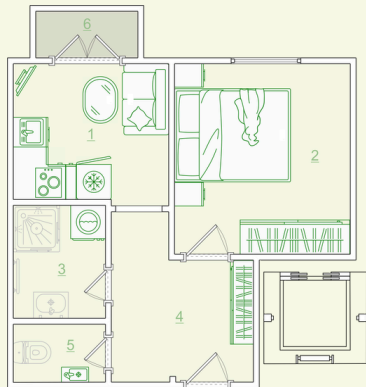

Zelené
Ralsko

Jednotka 3. NP
1+1 (28 m²): sklepní kóje: ANO

Označení místnosti	Účel místnosti	Plocha (m²)
1	Kuchyně	6,35 m²
2	Pokoj	9,91 m²
3	Koupelna	3,08 m²
4	Zádvěří	5,94 m²
5	WC	1,59 m²
6	Balkon	1,41 m²
Celkem		28,28 m²

PRACIG
Development a.s.

KONTAKT:

+420 776 700 604
prodej@zeleneralsko.cz
www.zeleneralsko.cz

ID: 37732