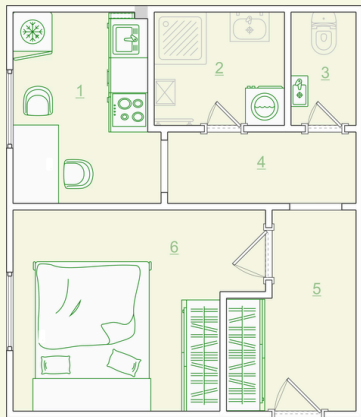

Zelené
Ralsko

Jednotka 1. NP
1+1 (30 m²): sklepní kóje: ANO

Označení místnosti	Účel místnosti	Plocha (m²)
1	Kuchyně	6,27 m²
2	Koupelna	3,47 m²
3	WC	1,73 m²
4	Chodba	3,17 m²
5	Zádvěří	5,18 m²
6	Pokoj	10,67 m²
Celkem		30,49 m²

PRACIG
Development a.s.

KONTAKT:
+420 776 700 604
prodej@zeleneralsko.cz
www.zeleneralsko.cz

ID: 37713