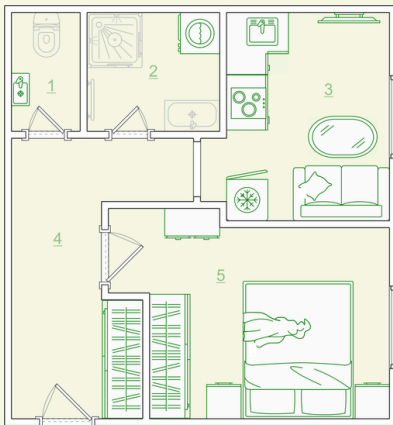

Zelené
Ralsko

Jednotka 1. NP
1+1 (31 m²): sklepní kóje: ANO

Označení místnosti	Účel místnosti	Plocha (m²)
1	WC	1,73 m²
2	Koupelna	3,34 m²
3	Kuchyně	7,53 m²
4	Zádveří	7,62 m²
5	Pokoje	10,73 m²
Celkem		30,95 m²

PRACIG
Development a.s.

KONTAKT:

+420 776 700 604
prodej@zeleneralsko.cz
www.zeleneralsko.cz

ID: 37712