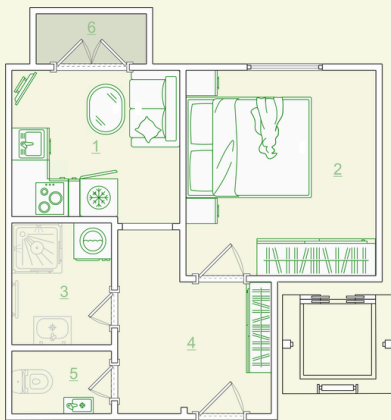

Zelené
Ralsko

Jednotka 4. NP
1+1 (28 m²): sklepní kóje: ANO

Označení místnosti	Účel místnosti	Plocha (m²)
1	Kuchyně	6,35 m²
2	Pokoj	9,91 m²
3	Koupelna	3,08 m²
4	Záďveří	5,94 m²
5	WC	1,59 m²
6	Balkon	1,41 m²
Celkem		28,28 m²

PRACIG
Development a.s.

KONTAKT:

+420 776 700 604
prodej@zeleneralsko.cz
www.zeleneralsko.cz

ID: 37642