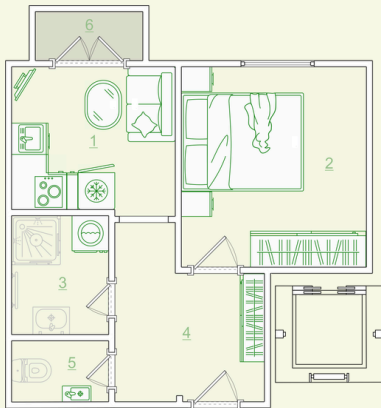

Zelené
Ralsko

Jednotka 2. NP
1+1 (28 m²): sklepní kóje: ANO

Označení místnosti	Účel místnosti	Plocha (m²)
1	Kuchyně	6,35 m²
2	Pokoj	9,91 m²
3	Koupelna	3,08 m²
4	Zádvěří	5,94 m²
5	WC	1,59 m²
6	Balkon	1,41 m²
Celkem		28,28 m²

PRACIG
Development a.s.

KONTAKT:
+420 776 700 604
prodej@zeleneralsko.cz
www.zeleneralsko.cz

ID: 37622