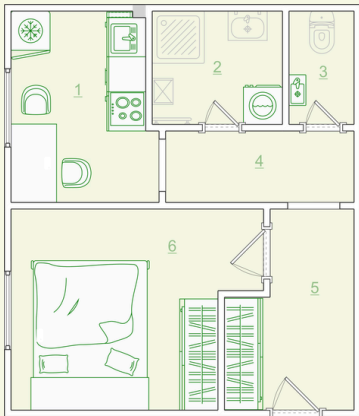

Zelené
Ralsko

Jednotka 1. NP
1+1 (30 m²): sklepní kóje: ANO

Označení místnosti	Účel místnosti	Plocha (m²)
1	Kuchyně	6,27 m²
2	Koupelna	3,47 m²
3	WC	1,73 m²
4	Chodba	3,17 m²
5	Zádvěří	5,18 m²
6	Pokoj	10,67 m²

Celkem

30,49 m²

PRACIG
Development a.s.

KONTAKT:

+420 776 700 604

prodej@zeleneralsko.cz

www.zeleneralsko.cz

ID: 37613