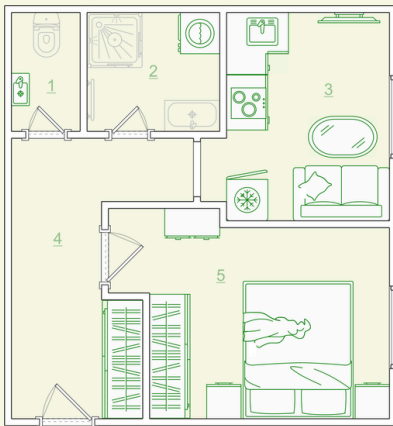

Zelené
Ralsko

Jednotka

1. NP

1+1 (31 m²):

sklepní kóje: ANO

Označení místnosti	Účel místnosti	Plocha (m²)
1	WC	1,73 m²
2	Koupelna	3,34 m²
3	Kuchyně	7,53 m²
4	Zádveří	7,62 m²
5	Pokoje	10,73 m²
Celkem		30,95 m²

PRACIG
Development a.s.

KONTAKT:

+420 776 700 604

prodej@zeleneralsko.cz

www.zeleneralsko.cz

ID: 37612