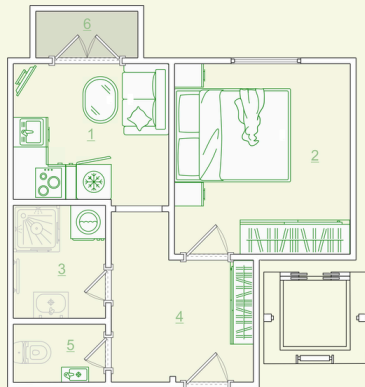

Zelené
Ralsko

Jednotka 3. NP
1+1 (28 m²): sklepní kóje: ANO

Označení místnosti	Účel místnosti	Plocha (m²)
1	Kuchyně	6,35 m²
2	Pokoj	9,91 m²
3	Koupelna	3,08 m²
4	Zádvěří	5,94 m²
5	WC	1,59 m²
6	Balkon	1,41 m²
Celkem		28,28 m²

PRACIG
Development a.s.

KONTAKT:

+420 776 700 604
prodej@zeleneralsko.cz
www.zeleneralsko.cz

ID: 37532