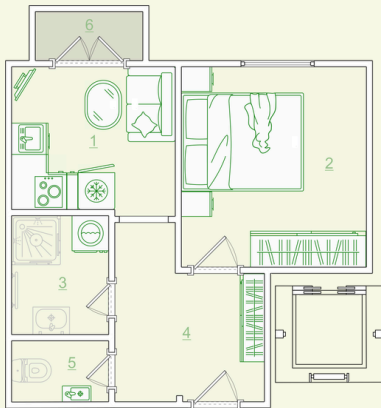

Zelené
Ralsko

Jednotka 2. NP
1+1 (28 m²): sklepní kóje: ANO

Označení místnosti	Účel místnosti	Plocha (m²)
1	Kuchyně	6,35 m²
2	Pokoj	9,91 m²
3	Koupelna	3,08 m²
4	Záďveří	5,94 m²
5	WC	1,59 m²
6	Balkon	1,41 m²
Celkem		28,28 m²

PRACIG
Development a.s.

KONTAKT:
+420 776 700 604
prodej@zeleneralsko.cz
www.zeleneralsko.cz

ID: 37522