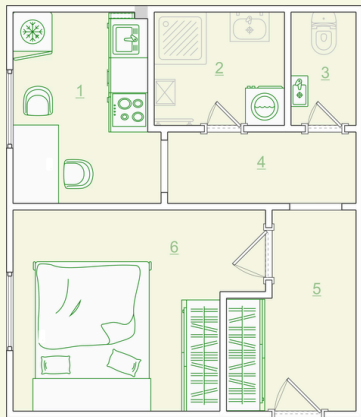

Zelené
Ralsko

Jednotka 1. NP
1+1 (30 m²): sklepní kóje: ANO

Označení místnosti	Účel místnosti	Plocha (m²)
1	Kuchyně	6,27 m²
2	Koupelna	3,47 m²
3	WC	1,73 m²
4	Chodba	3,17 m²
5	Zádvěří	5,18 m²
6	Pokoj	10,67 m²

Celkem

30,49 m²

PRACIG
Development a.s.

KONTAKT:

+420 776 700 604

prodej@zeleneralsko.cz

www.zeleneralsko.cz

ID: 37513