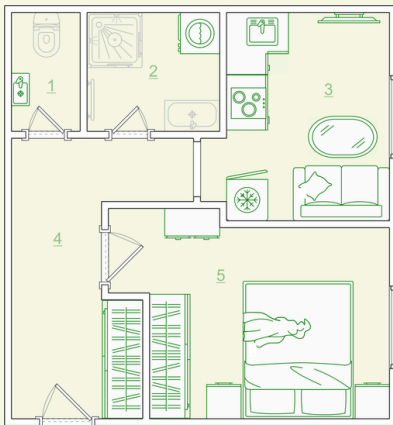

Zelené
Ralsko

Jednotka
1+1 (31 m²):

1. NP
sklepní kóje: ANO

Označení místnosti	Účel místnosti	Plocha (m²)
1	WC	1,73 m²
2	Koupelna	3,34 m²
3	Kuchyně	7,53 m²
4	Zádveří	7,62 m²
5	Pokoje	10,73 m²
Celkem		30,95 m²

PRACIG
Development a.s.

KONTAKT:

+420 776 700 604
prodej@zeleneralsko.cz
www.zeleneralsko.cz

ID: 37512